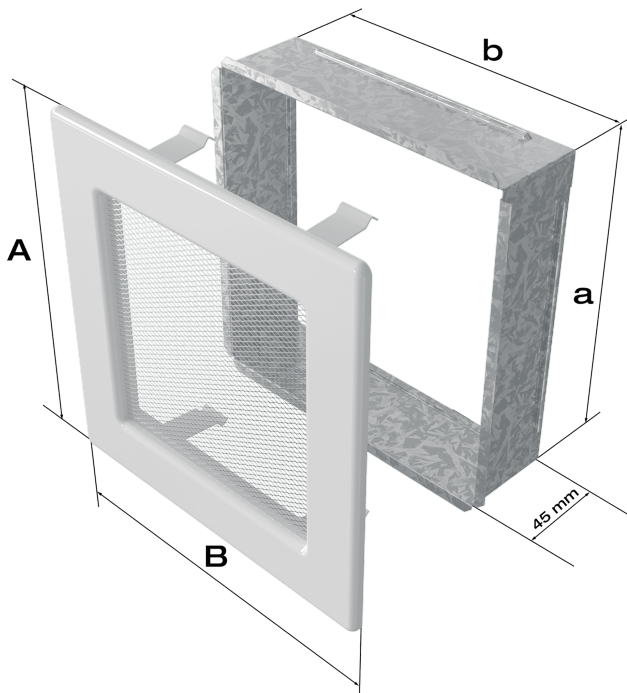

Vent Cover 17x30 white

SKU: 30B EAN: 5901350000991

Technical data

General data

Type	Painted
Type	Net
Size	17X30
Color	White

Physical parameters

Weight (kg)	0.6
Width (cm)	30.1
Height (cm)	17
Depth (cm)	4.5

Additional information

EAN	5901350000991
-----	----------------------

Model:				
11x11	86x86	106x106	-	36
11x17	86x152	106x170	-	75
11x24	86x217	107x236	-	117
11x32	86x287	106x307	-	156
11x42	86x397	107x417	-	222
17x17	152x152	170x170	170x170	144
17x30	152x275	170x301	170x301	300
17x37	152x351	170x370	170x370	384
17x49	152x456	170x481	170x481	516
22x22	200x200	220x220	220x220	289
22x30	200x275	220x300	220x300	425
22x37	200x351	220x370	220x370	544
22x45	200x426	220x450	220x450	680