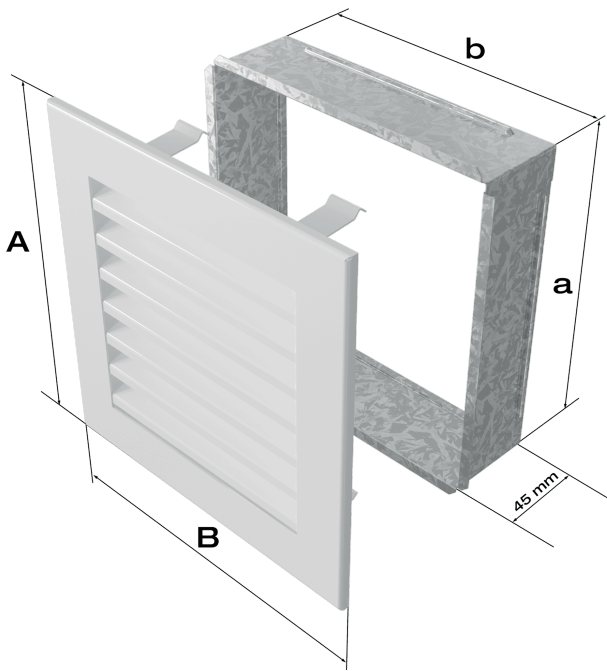

Vent Cover FRESH 17x49 white

SKU: 49B/FRESH EAN: 5901350056493

Technical data

General data

Type	Painted
Type	Shutter
Size	17X49
Color	White

Physical parameters

Weight (kg)	1.6
Width (cm)	48
Height (cm)	17
Depth (cm)	4.5

Additional information

EAN	5901350056493
-----	----------------------

Model:			
17x17	152x152	170x170	103
17x30	152x275	170x300	215
17x37	152x351	170x370	275
17x49	152x456	170x480	369
17x70	152x676	170x700	558