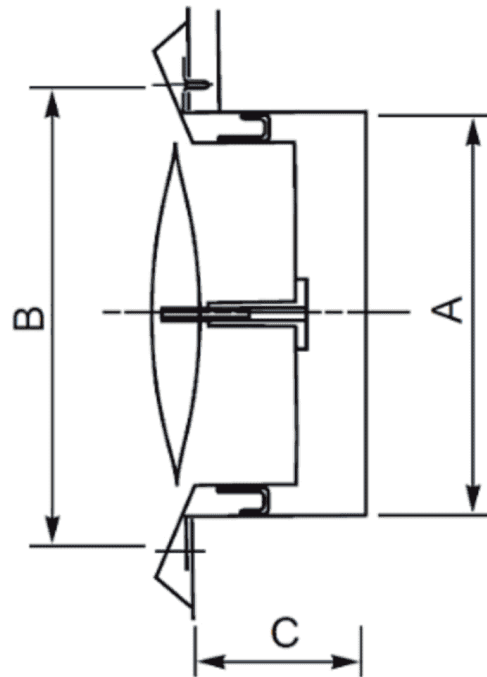

White Anemostat fi 150

SKU: ANEMOSTAT/150 EAN: 5901350013892

Technical data

Physical parameters

Weight (kg)	0.48
Width (cm)	2
Height (cm)	20
Depth (cm)	4

Additional information

EAN	5901350013892
-----	----------------------

WYMIARY			
Średnica zaworu [mm]	A [mm]	B [mm]	C [mm]
100	97	118	52
125	120	141	52
150	145	162	62
160	155	172	62
200	195	228	74