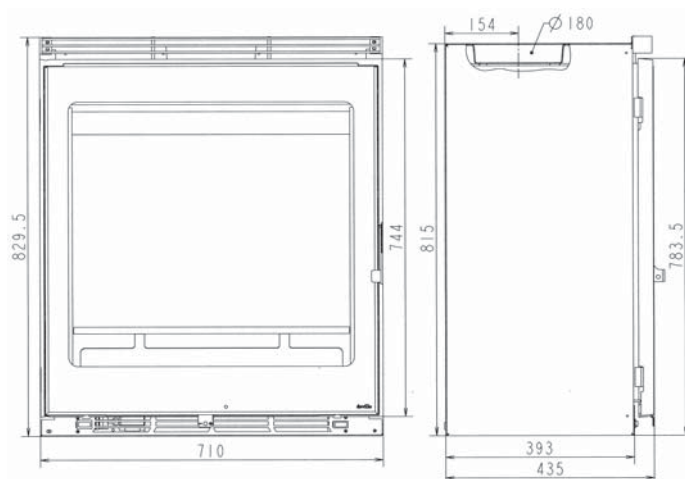

Ventilateur 2 vitesses thermostatées.
4 prédécoupes pour bouches de chaleur.
Cadre de finition.

Caractéristiques Techniques

Norme	NF EN 13229
Dimensions (L x P x H)	71 x 39,3 x 78,4 cm
Raccordement des fumées	Dessus
Diamètre de buse	180 mm int.
Taille des bûches maxi	57 cm
Vision de flamme (L x H)	59 x 50 cm
Orifice de chargement (L x H)	57 x 40 cm
Poids	108 kg
Colisage (L x P x H)	83 x 61 x 82 cm
Code EAN	3 101790 044254